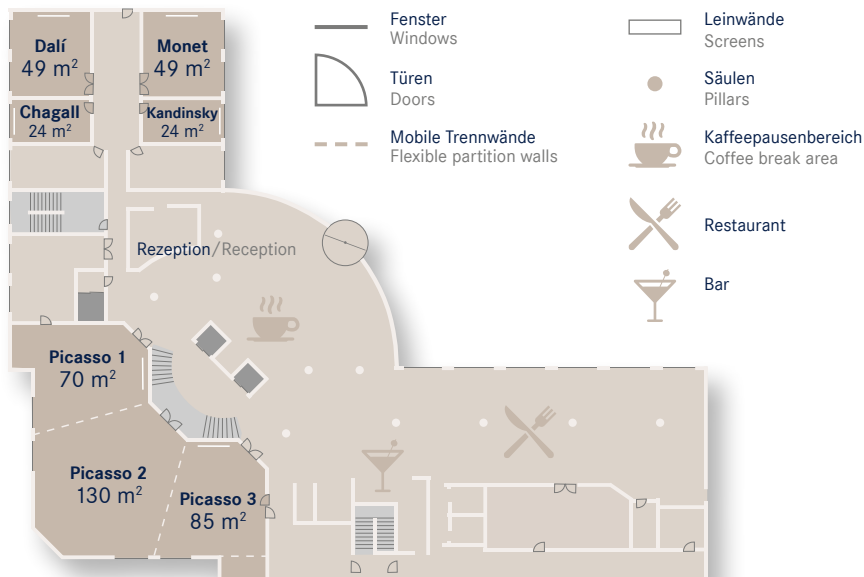

Erdgeschoss • Ground floor